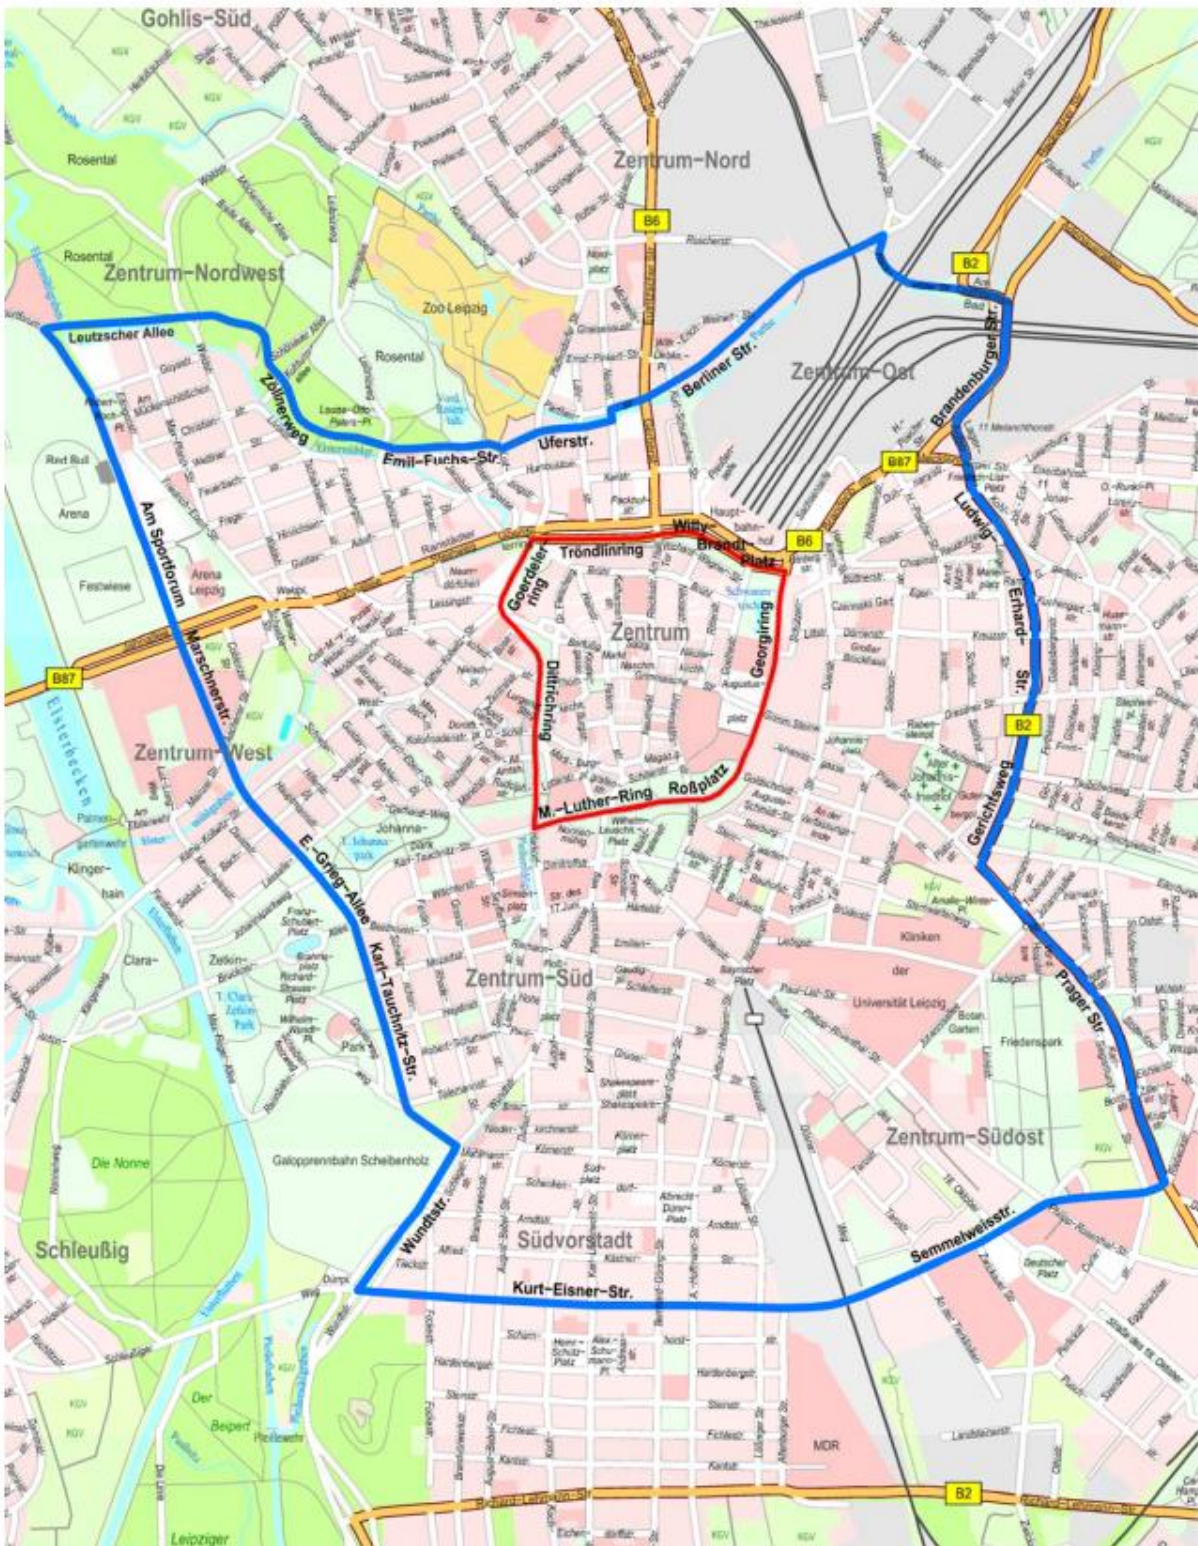

Die Übersicht der Benutzungszonen aller öffentlichen Straßen, Wege und Plätze ist Bestandteil dieser Satzung. Sie liegt bei dem für Freisitze zuständigen Ordnungsamt sowie beim Marktamt vor und kann dort während der Öffnungszeiten eingesehen werden.